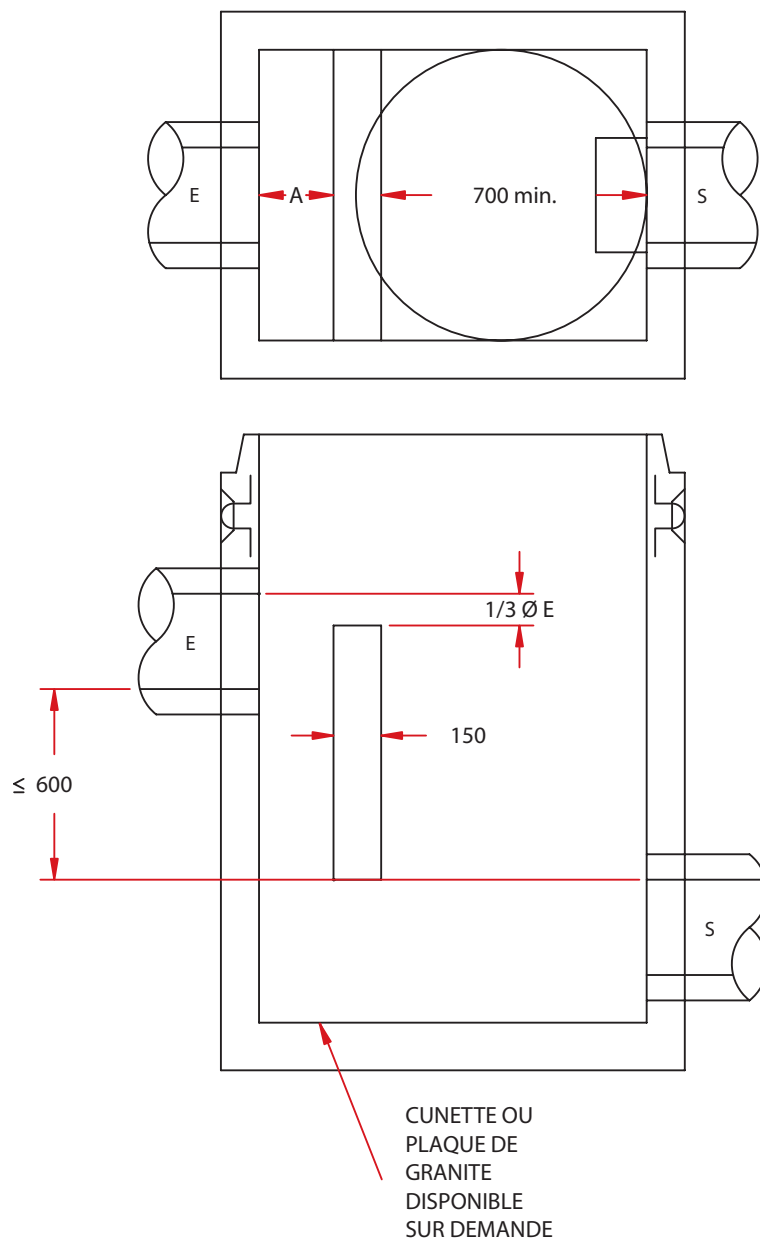

**TABLEAU DES DÉFLECTEURS (T.T.O.G.)**

CONDUITE D'ENTRÉE	T.T.O.G.	A	REGARD MIN.
100 ø @ 150 ø	305 ø	160	915 x 1220
205 ø @ 255 ø	455 ø	240	915 x 1220
305 ø @ 405 ø	610 ø	310	915 x 1220
455 ø @ 610 ø	915 ø	460	1220 x 1370
685 ø @ 760 ø	1220 ø	620	1370 x 1370

**TABLEAU DES DÉFLECTEURS (BÉTON)**

CONDUITE D'ENTRÉE	A	REGARD MIN.
450 ø & 525 ø	160	1220 x 1370
600 ø & 750 ø	240	1220 x 1525
900 ø & 1050 ø	310	1370 x 1830
1200 ø & 1350 ø	460	1830 x 2130
1500 ø	620	2130 x 2440