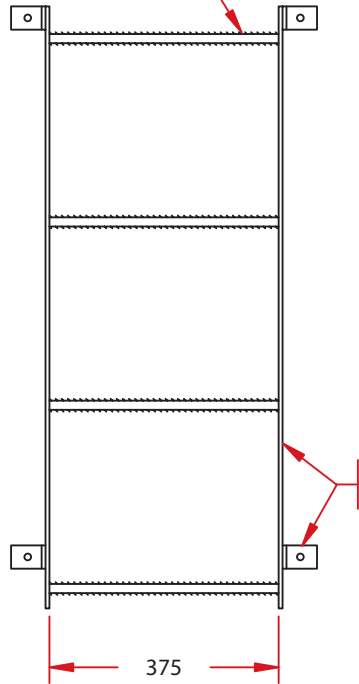

BARRE CRÉNELÉE 15M

ANCRE À DOUILLE

6,4 X 38,1
SUPPORT EN ACIER PLAT