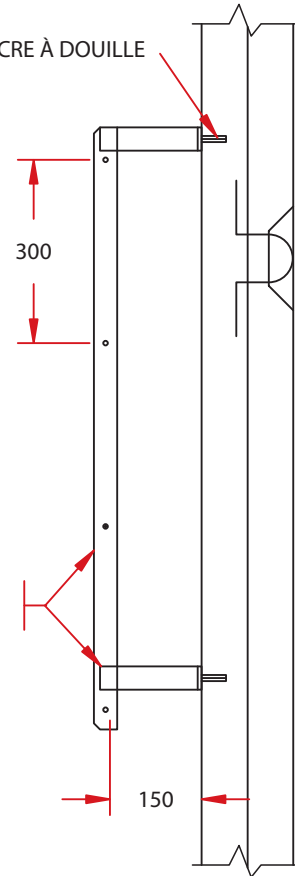

BARRE CRÉNELÉE 15M

ANCRE À DOUILLE

6,4 X 38,1
SUPPORT EN ACIER PLAT