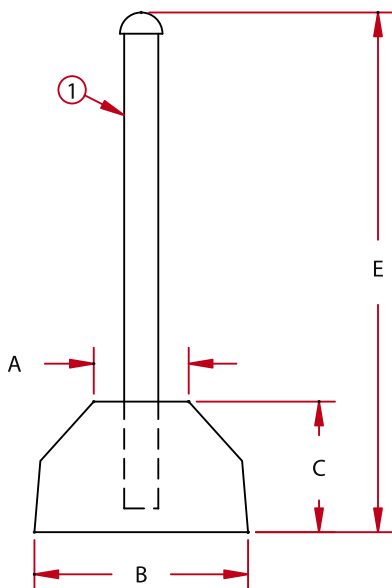

BUT-1

BUT-2

① Poteau et capuchon 73 mm galvanisés, optionnels.

TABLEAU DESCRIPTIF

MODÈLES	A	B	C	D	E	MASSE (kg)
BUT-1	100	250	180	1800		143
BUT-2	203	457	279	1200	1067	330