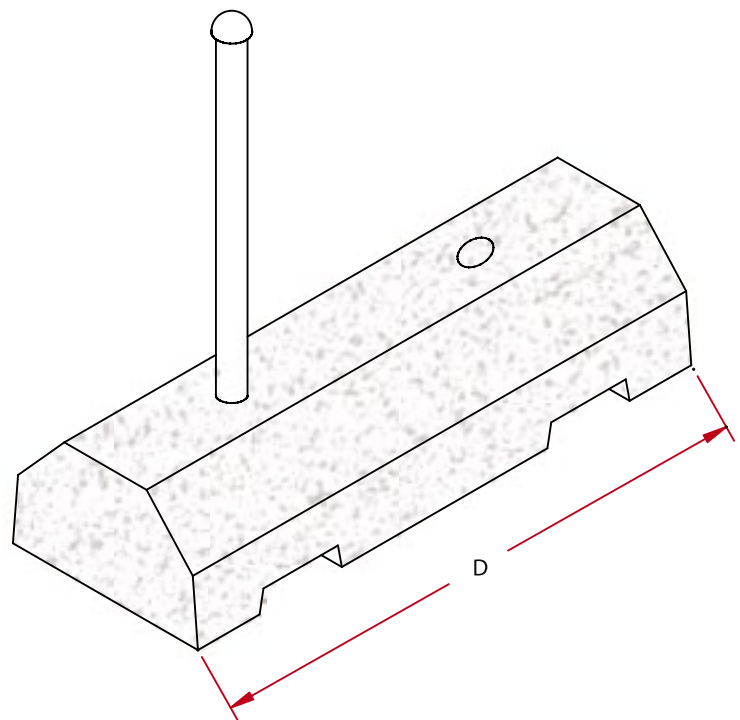

BUT-1

BUT-2

① Poteau et capuchon 73 mm galvanisés, optionnels.

TABLEAU DESCRIPTIF

MODÈLES	A	B	C	D	E	MASSE (kg)
BUT-1	100	250	180	1800		143
BUT-2	203	457	279	1200	1067	330