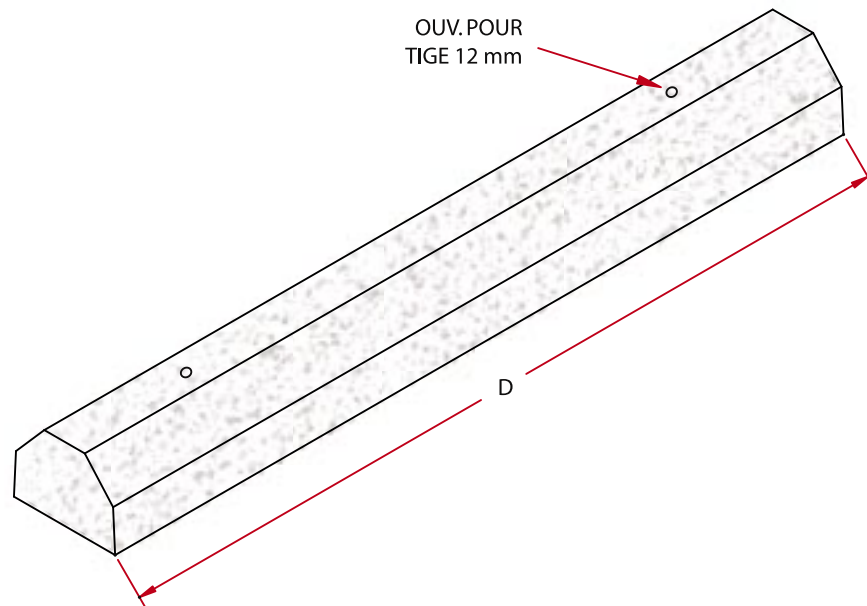

BUT-1

BUT-2

① Poteau et capuchon 73 mm galvanisés, optionnels.

TABLEAU DESCRIPTIF

MODÈLES	A	B	C	D	E	MASSE (kg)
BUT-1	100	250	180	1800		143
BUT-2	203	457	279	1200	1067	330