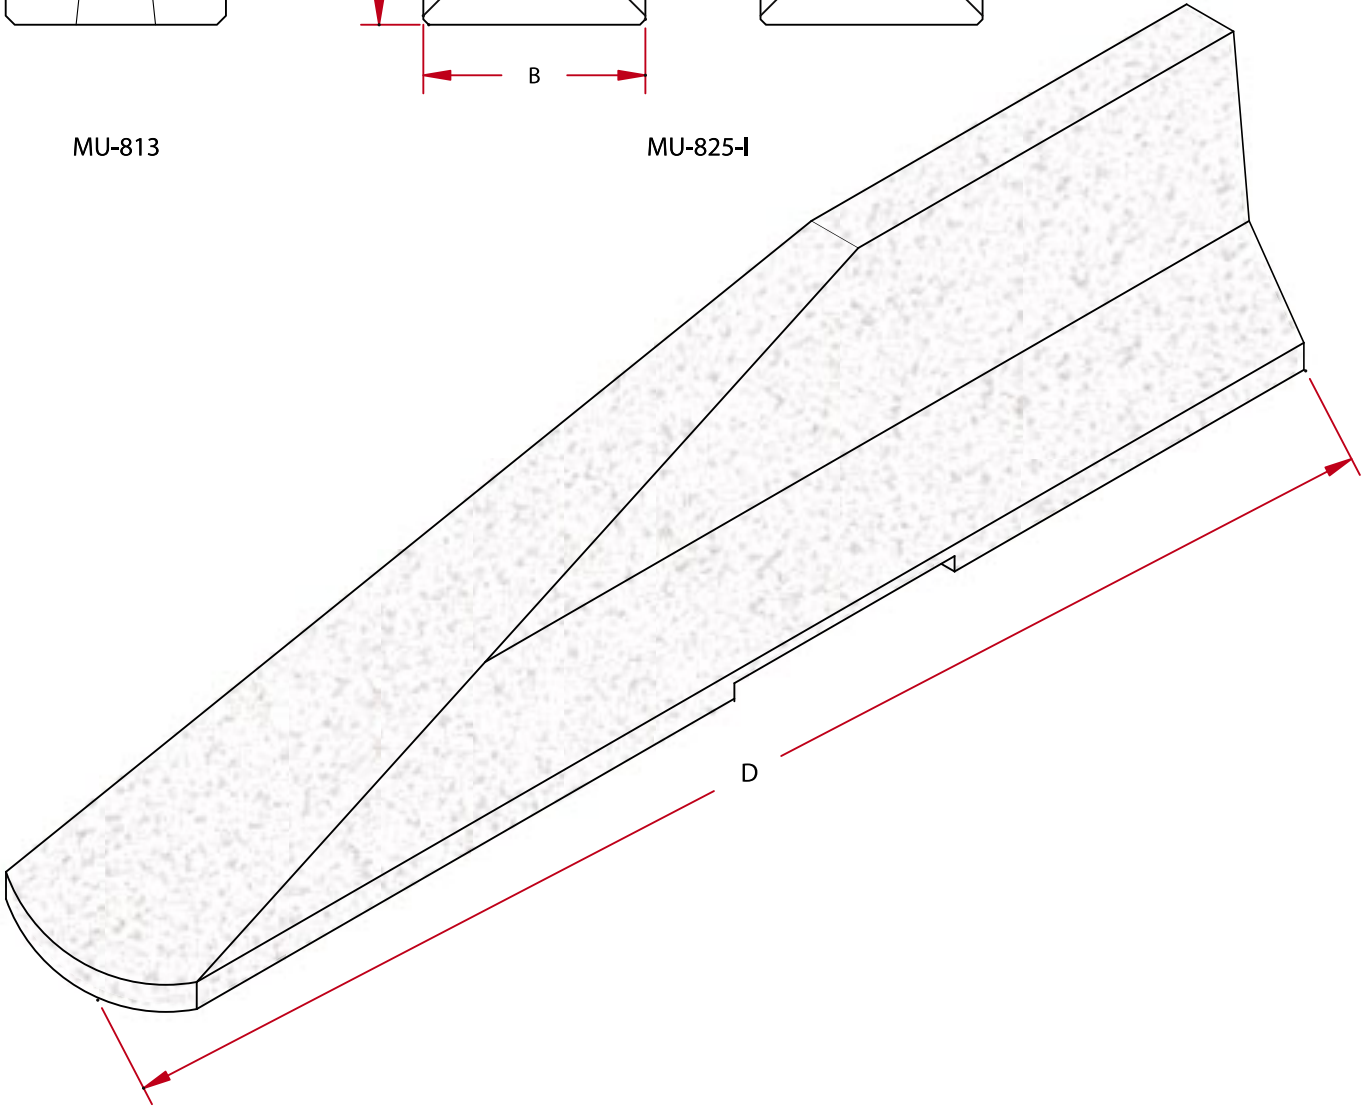

MU-813

MU-825-I

TABLEAU DESCRIPTIF

MODÈLES	A	B	C	D	MASSE (kg)
MU-813	150	610	813	3660	1620
MU-825-I	165	615	825	4000	1800